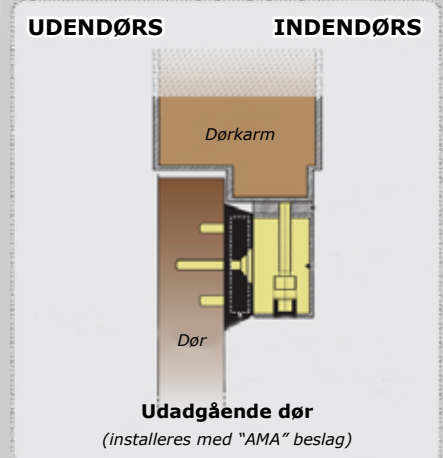

PATENTEREDE ELEKTROMAGNETISK LÅS MED LYSINDIKERING

V3SR / V4SR / V5SR

- > Udepåliggende montering
- > Tydelig lysindikering af dørstatus
  - rød = låst
  - grøn = åben
- > Indbygget dørstatus med relæindikering (erstatte magnetkontakt)
- > Anbefales til indendørsbrug
- > Leveres med montageliste og ankerplade
- > Produceret i anodiseret aluminium
- > 10 års produktgaranti
- > Patenteret

Tillvalg:

- V_S = indikere spænding på
- V_SRB = indikere åben ved en summene lyd samt aflåst

- Holdekraft:
  - V3S-serien = 300kg
  - V4S-serien = 400kg
  - V5S-serien = 500kg
- Elektromagnetens dimensioner (L x B x H):
  - V3S-serien = 254 x 45 x 28mm
  - V4S-serien = 254 x 50 x 29mm
  - V5S-serien = 273 x 67 x 41mm
- Ankerpladens dimensioner (L x B x H):
  - V3S-serien = 185 x 38 x 11mm
  - V4S-serien = 185 x 45 x 12mm
  - V5S-serien = 185 x 60 x 12mm
- Drift spænding :
  - 12/24 VDC (justerbar)
- Strømförbrug:
  - 12 VDC = 550mA
  - 24 VDC = 275mA

Navn	Holde-kraft	Lys	Lyd	Relæ-kontakt
V3S	300 kg		-	-
V3SR	300 kg		-	
V3SRB	300 kg			
V4S	400 kg		-	-
V4SR	400 kg		-	
V4SRB	400 kg			
V5S	500 kg		-	-
V5SR	500 kg		-	
V5SRB	500 kg			

PATENTED BREVETÉ