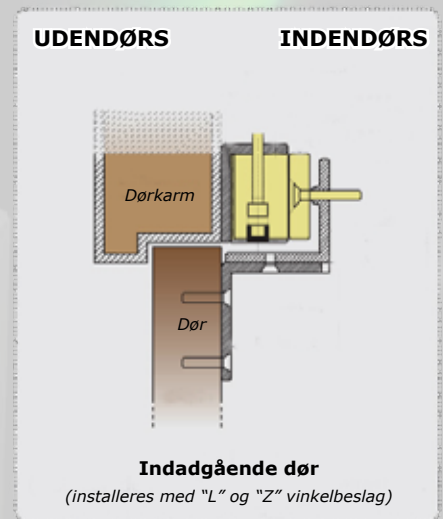

PATENTEREDE ELEKTROMAGNETISK LÅS MED LYSINDIKERING

V3SR / V4SR / V5SR

- > Udepåliggende montering
- > Tydelig lysindikering af dørstatus
  - rød = låst
  - grøn = åben
- > Indbygget dørstatus med relæindikering (erstatte magnetkontakt)
- > Anbefales til indendørsbrug
- > Leveres med montageliste og ankerplade
- > Produceret i anodiseret aluminium
- > 10 års produktgaranti
- > Patenteret

Tillvalg:

- V_S = indikere spænding på
- V_SRB = indikere åben ved en summene lyd samt aflåst

- Holdekraft:
  - V3S-serien = 300kg
  - V4S-serien = 400kg
  - V5S-serien = 500kg
- Elektromagnetens dimensioner (L x B x H):
  - V3S-serien = 254 x 45 x 28mm
  - V4S-serien = 254 x 50 x 29mm
  - V5S-serien = 273 x 67 x 41mm
- Ankerpladens dimensioner (L x B x H):
  - V3S-serien = 185 x 38 x 11mm
  - V4S-serien = 185 x 45 x 12mm
  - V5S-serien = 185 x 60 x 12mm
- Drift spænding :
  - 12/24 VDC (justerbar)
- Strømförbrug:
  - 12 VDC = 550mA
  - 24 VDC = 275mA

Navn	Holde-kraft	Lys	Lyd	Relæ-kontakt
V3S	300 kg		-	-
V3SR	300 kg		-	
V3SRB	300 kg			
V4S	400 kg		-	-
V4SR	400 kg		-	
V4SRB	400 kg			
V5S	500 kg		-	-
V5SR	500 kg		-	
V5SRB	500 kg			

PATENTED BREVETÉ